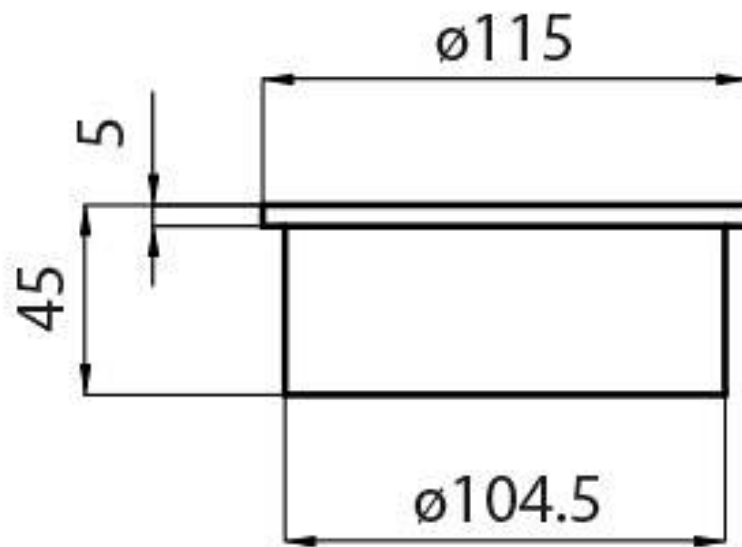

Circle Black

Regleta de enchufes de encastre

Código: 8000 028

Regleta de enchufes extraíble push

- 2 enchufes Schuko

DETALLES

Tipo de accesorio Accesorios para peonzas

Hueco de encastre Ø 105 mm

Espesor máx encimera 40 mm

Notas: - Para encimeras de mayor espesor y para instalación empotrada, consultar el folleto de instrucciones.
 - Se aconseja mantener una distancia de 40 cm respecto a fregaderos o placas de cocción (índice de protección IP20)